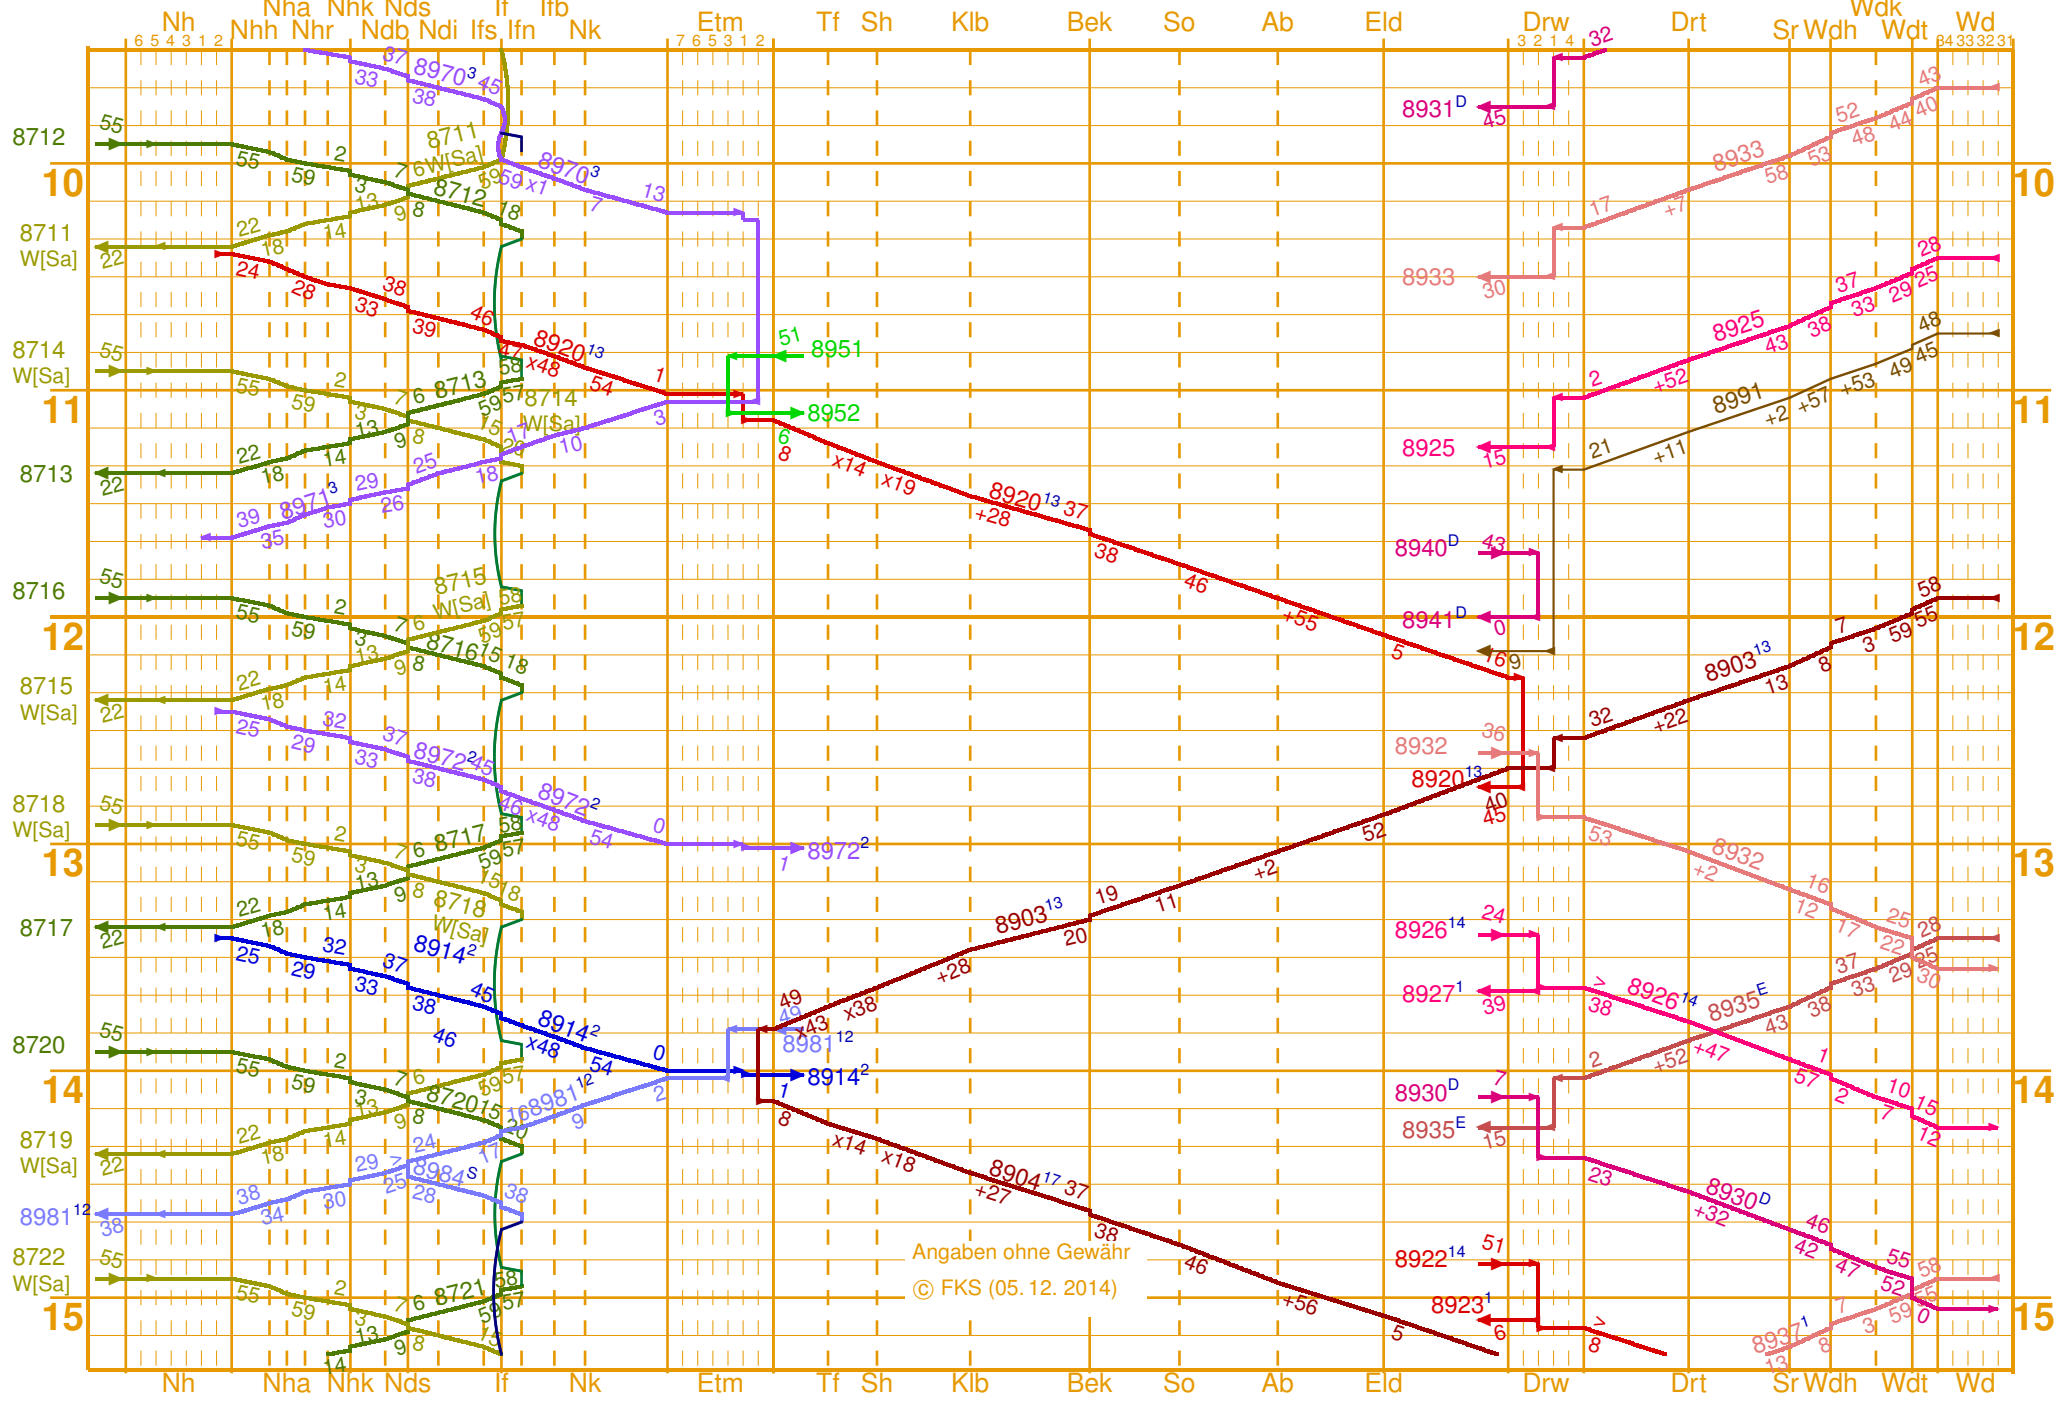

0,00	4,70	2,29	3,71	10,00	6,59	17,29
1,50	2,20	6,10	8,20	10,70	12,80	14,02
2,90	3,80	6,99	8,20	11,50	12,80	14,02
4,70	4,70	8,20	8,20	11,50	12,80	14,02

12,55	11,78	4,82	46,44
19,46	21,4	25,10	29,84
33,40	37,30	41,62	46,44

4,16	4,00	1,63	3,24	1,01
50,60	54,60	56,23	58,03	59,47
60,48	60,48	60,48	60,48	60,48

M 1 : 300 000

Angaben ohne Gewähr
© FKS (05.12.2014)