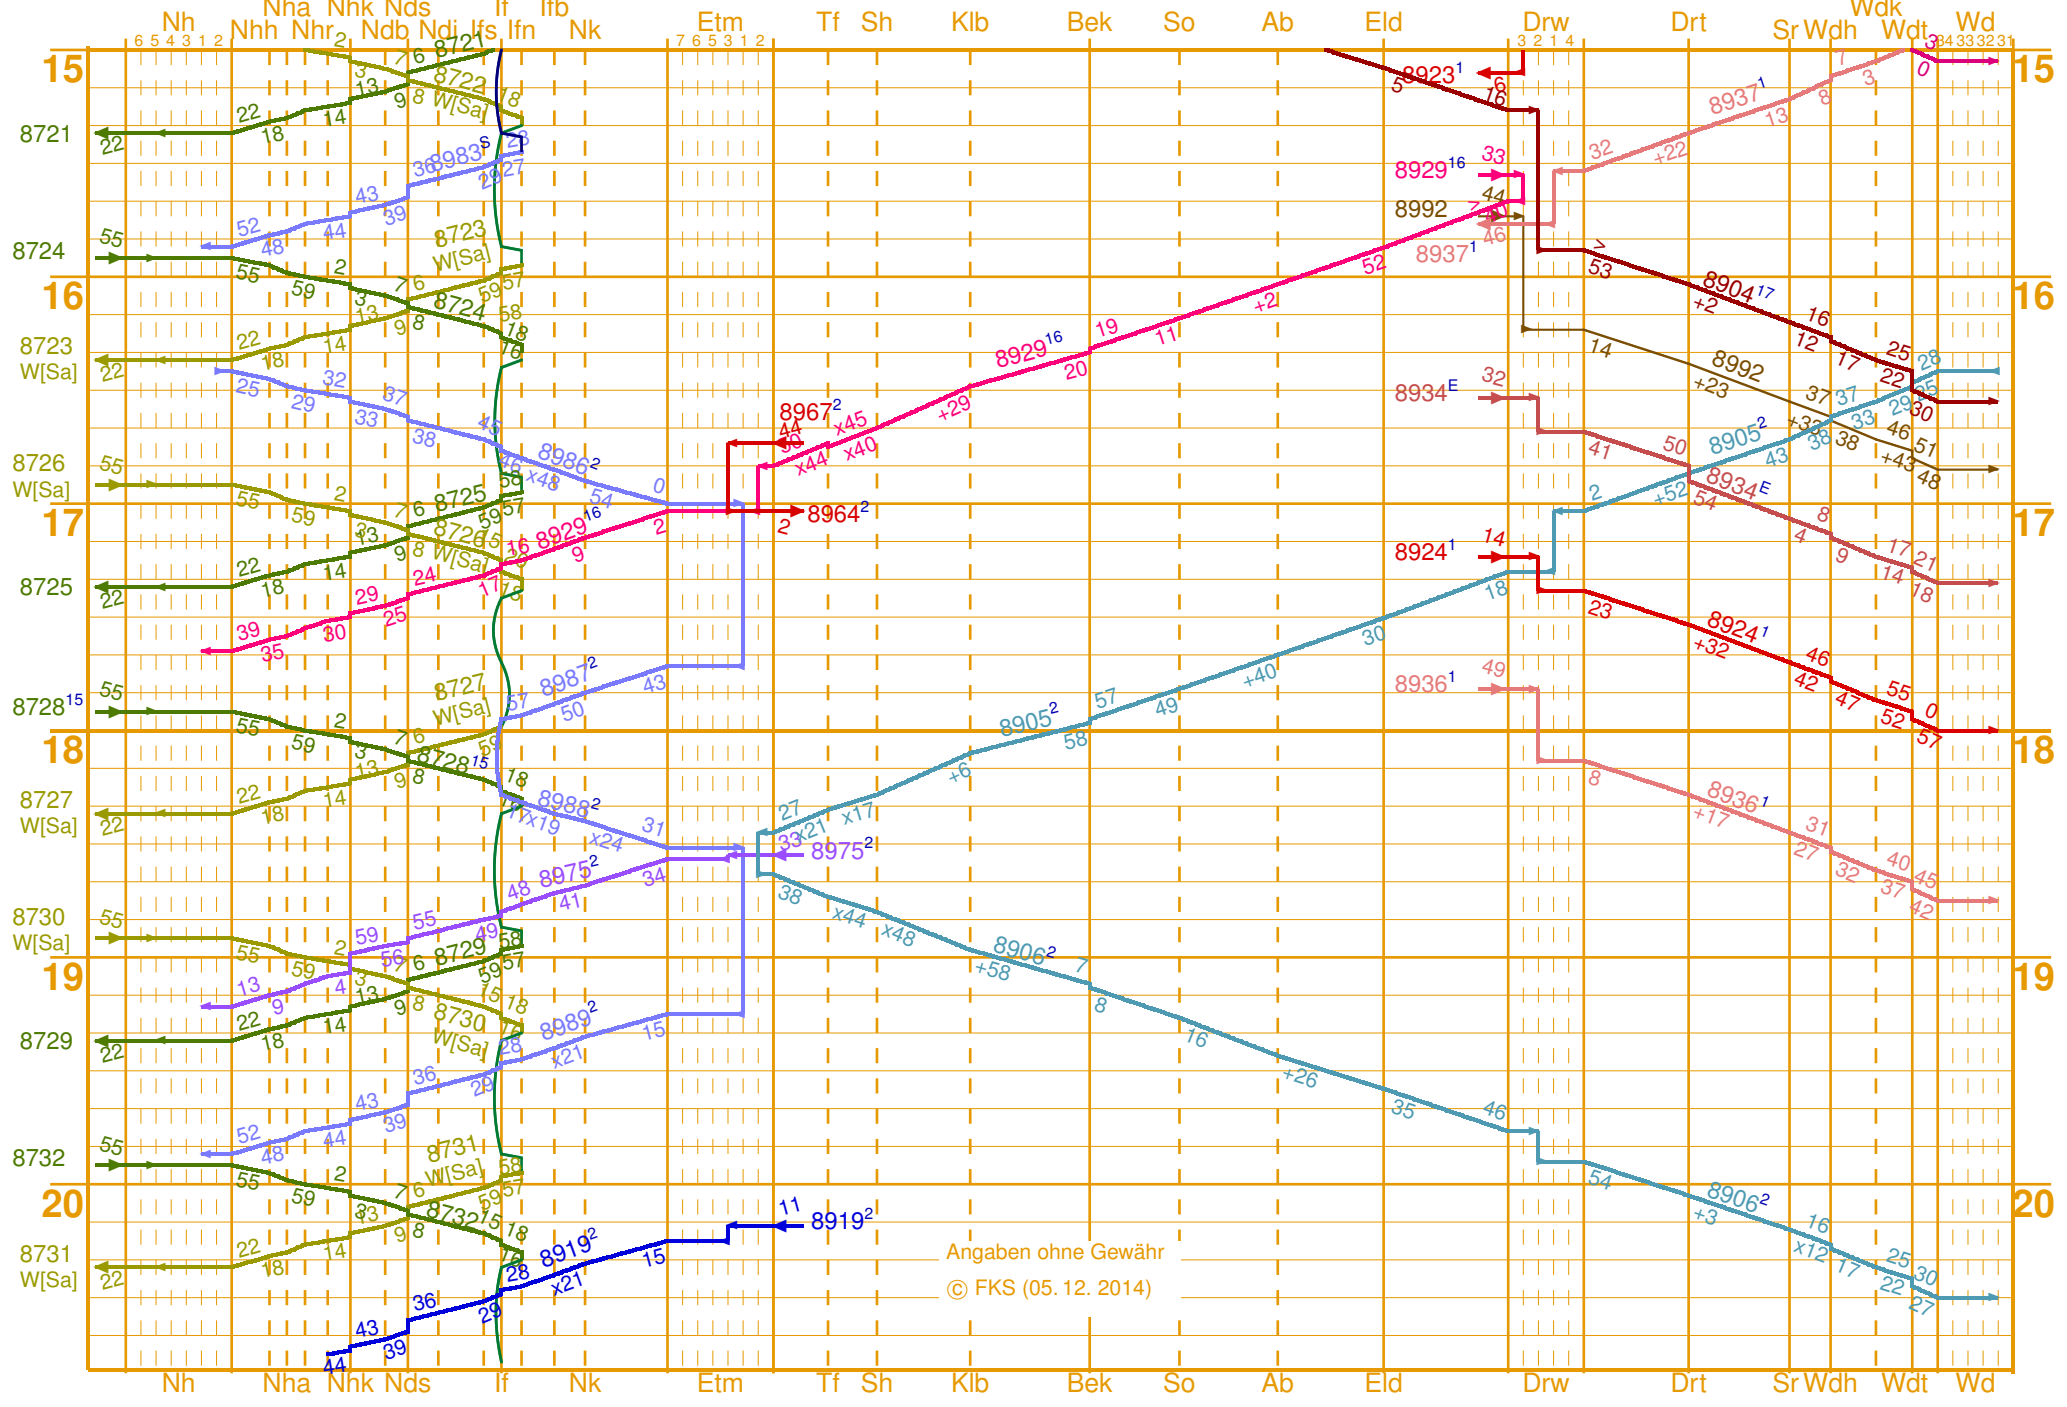

0,00	4,70	2,29	3,71	10,00	6,59	17,29
1,50	2,90	6,10	8,20	10,70	12,80	14,02
2,20	3,80	6,99	8,20	11,50	14,02	17,29
3,80	4,70	8,20	8,20	11,50	14,02	17,29

17,29	19,46	21,4	25,10	29,84	33,40	37,30	41,62	46,44
12,55	11,78	4,82	17,29	19,46	21,4	25,10	29,84	33,40

46,44	4,16	4,00	1,63	3,24	1,01
50,60	54,60	56,23	58,03	59,47	60,48

M 1 : 300 000

Angaben ohne Gewähr
© FKS (05.12.2014)