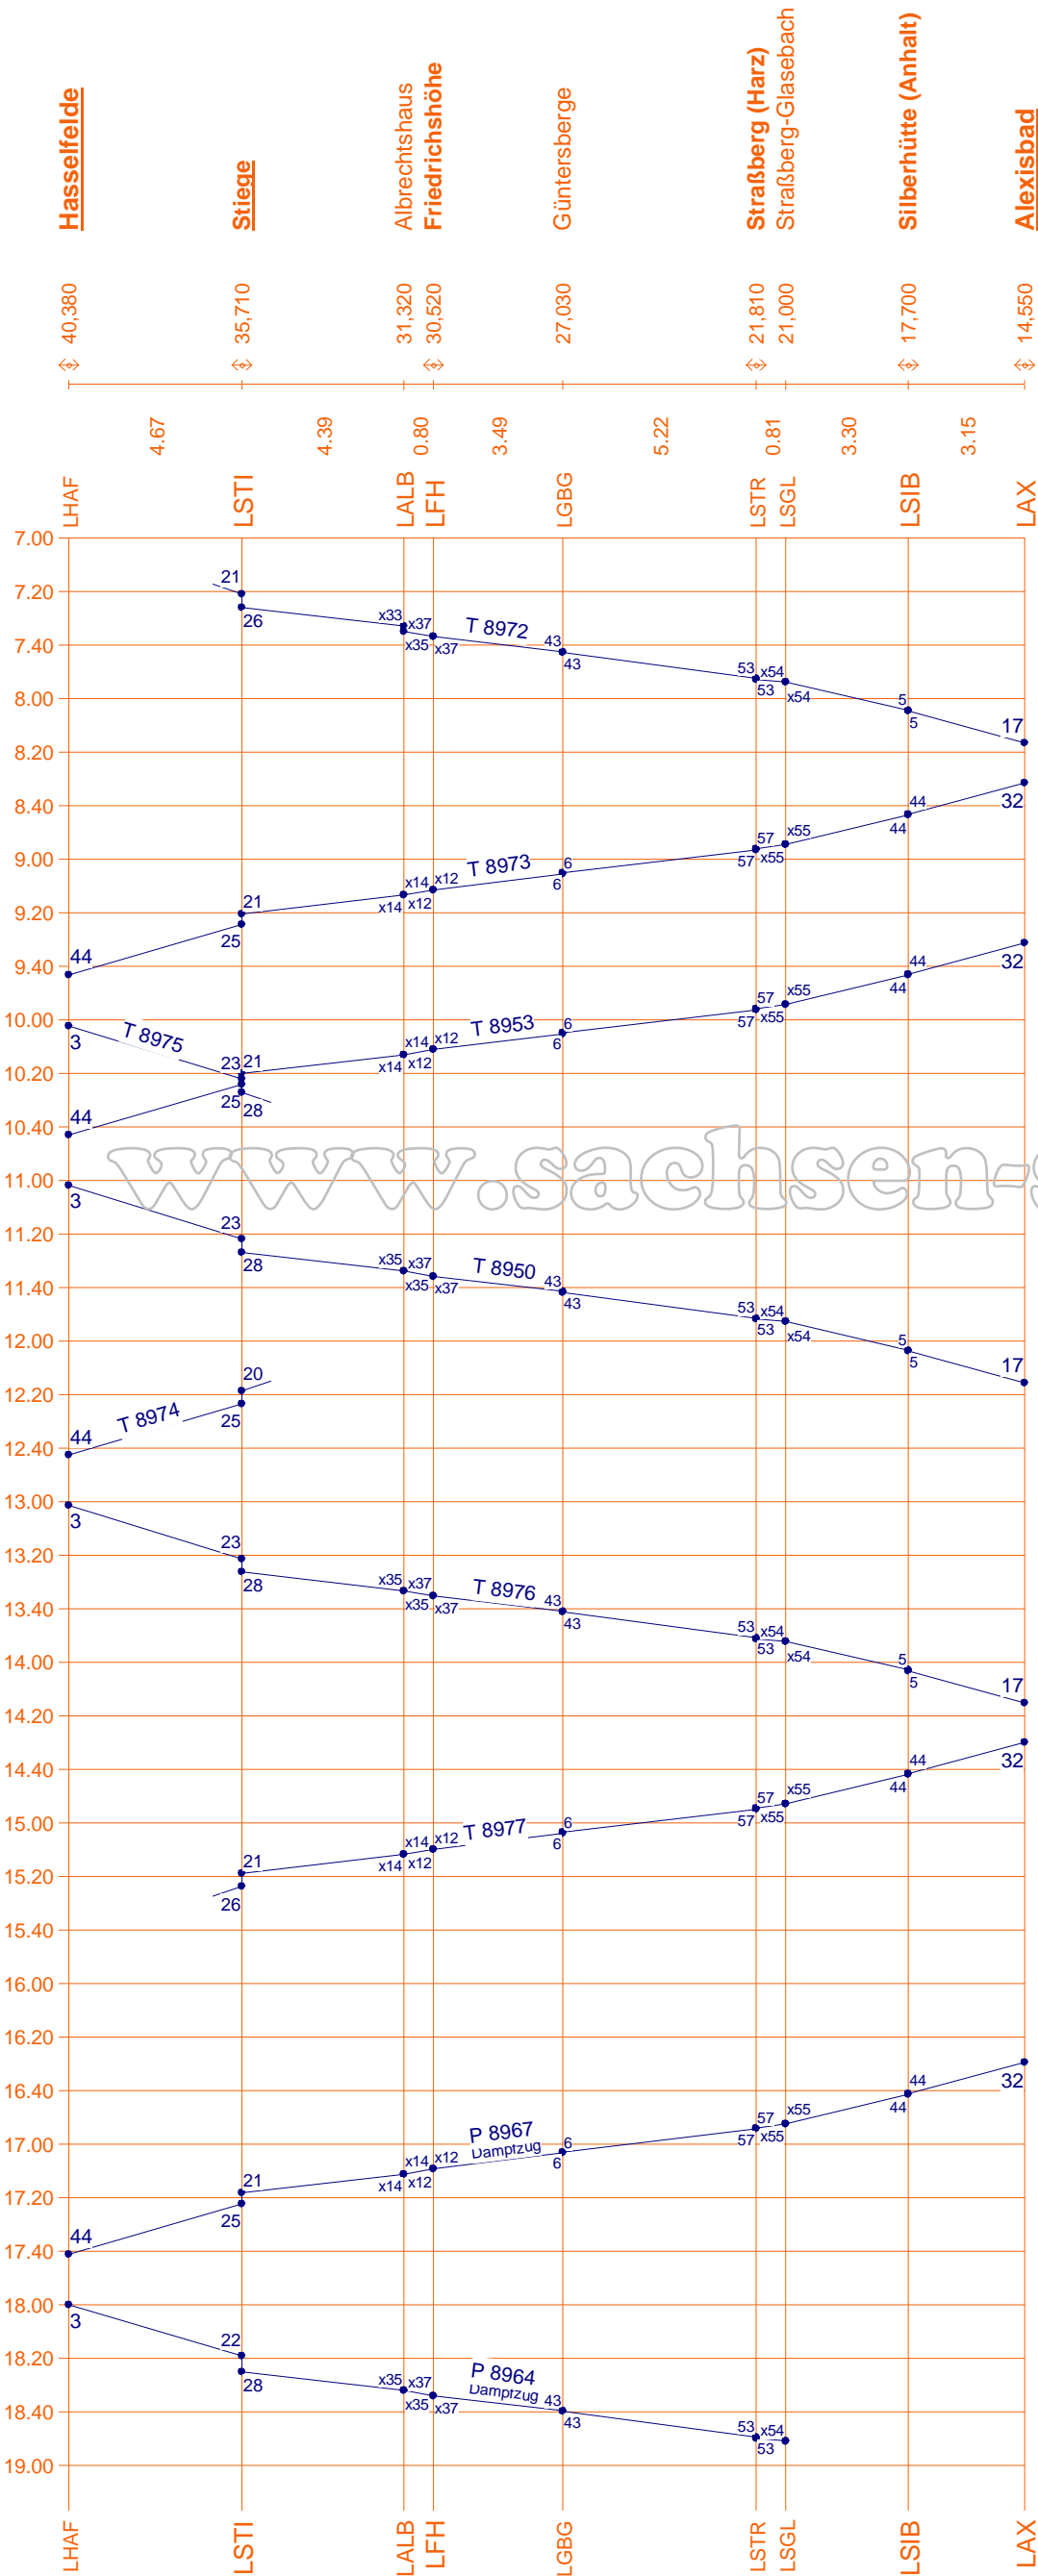

Harzgerode - Gernrode - Quedlinburg

Gültig: 2.I.2006 bis 28.IV.2006
 Bearbeitungsstand: 28.I.2006
 © 2006 www.sachsen-stellwerke.de
 ! Angaben ohne Gewähr !

Hasselfelde - Alexisbad

Gültig: 2.I.2006 bis 28.IV.2006
 Bearbeitungsstand: 28.I.2006
 © 2006 www.sachsen-stellwerke.de
 ! Angaben ohne Gewähr !