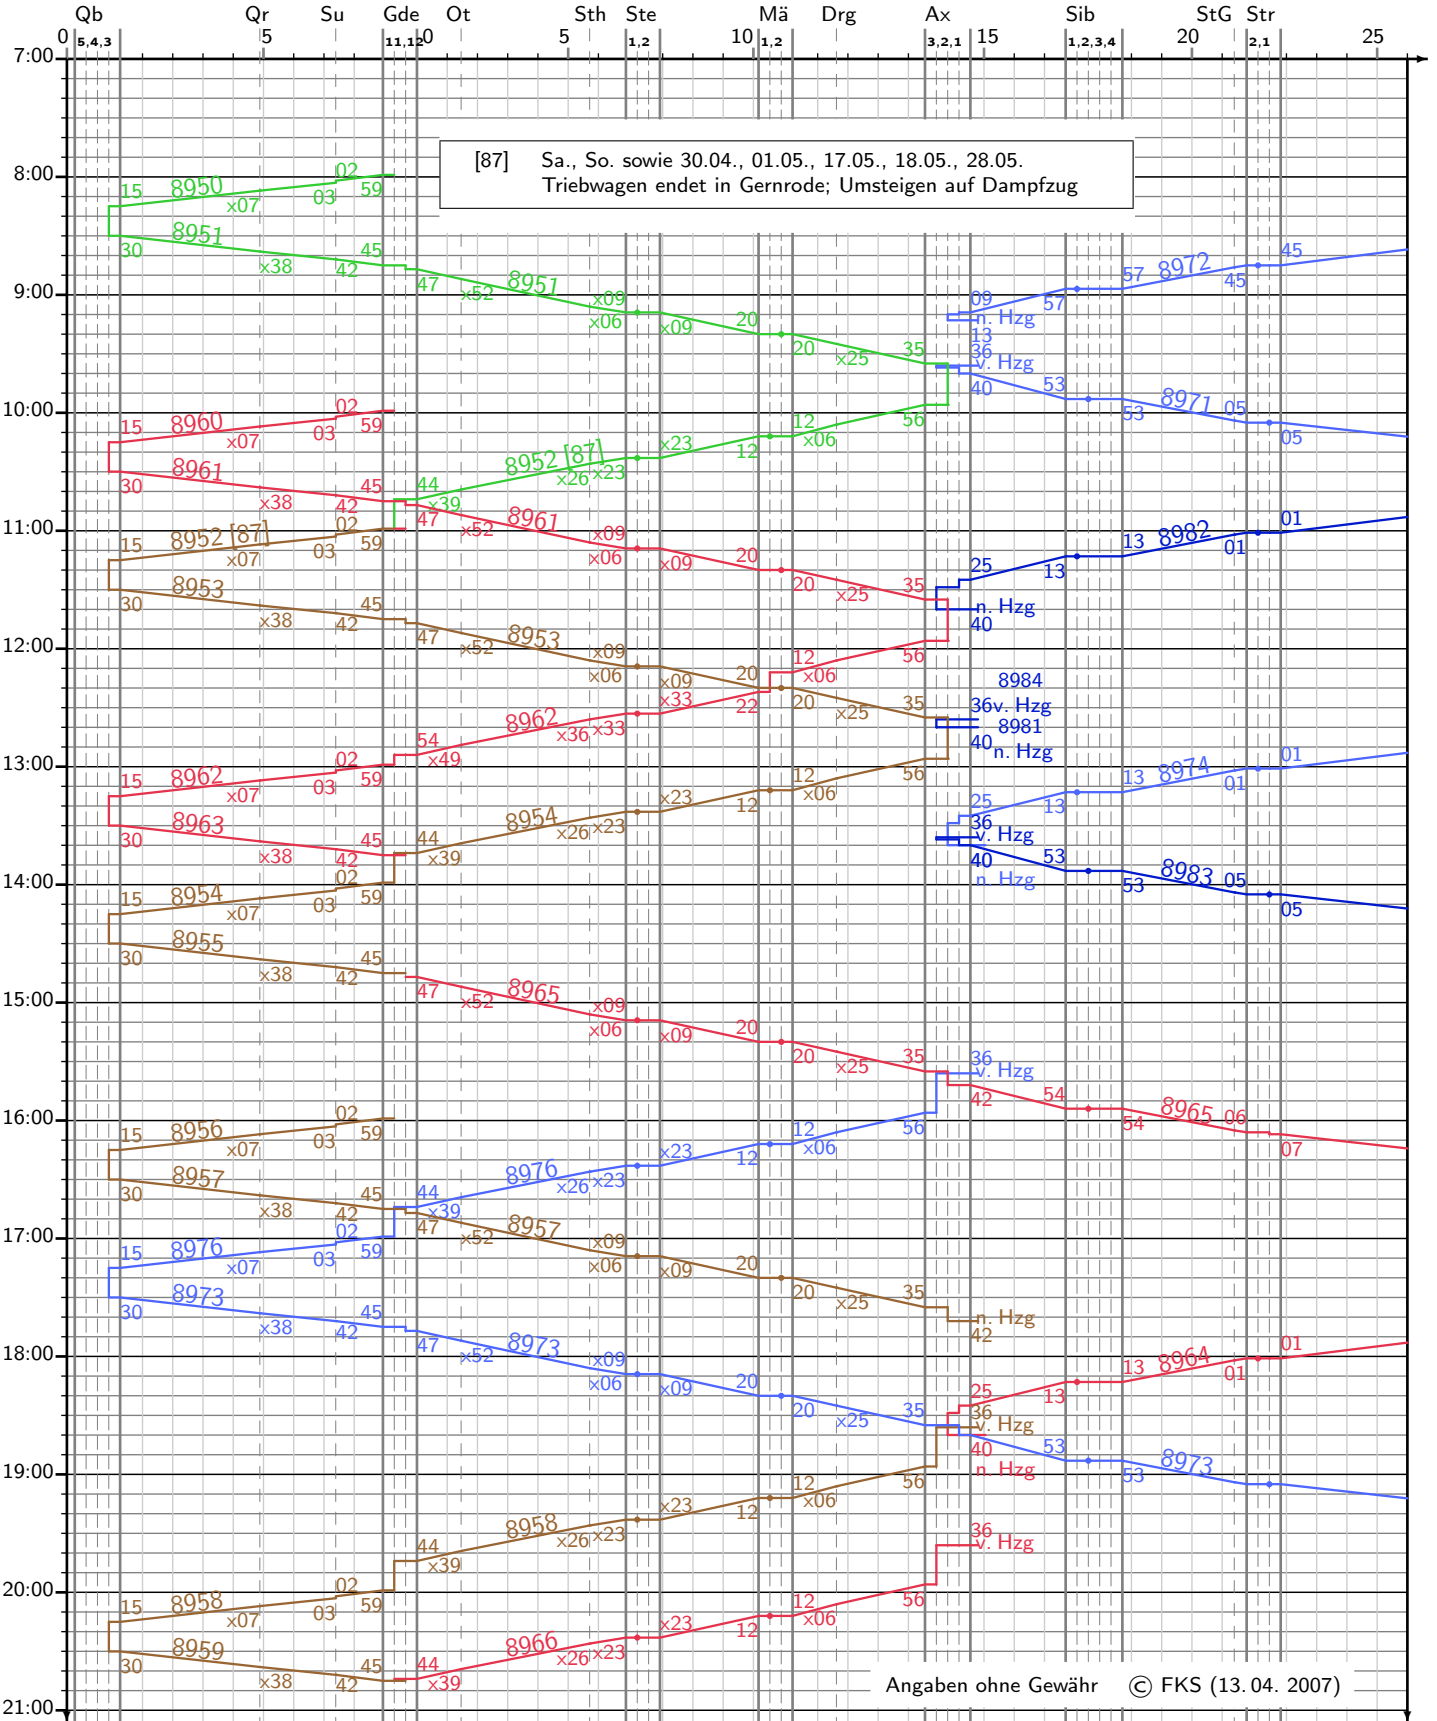

Selketalbahn

Quedlinburg – Gernrode – Alexisbad – Stiege – Hasselfelde,
Alexisbad – Harzgerode, Stiege – Eisfelder Talmühle

gültig vom 28. April bis 4. November 2007

- Dampfzug
- Triebwagen
- Triebwagen;
Sa., So. sowie 30.04., 01.05., 17.05., 18.05.,
28.05. Dampfzug
- Triebwagen von/nach
Nordhausen
- Triebwagen von/nach
Wernigerode

Fahrplan der HSB

Selketalbahn

Quedlinburg – Gernrode – Alexisbad – Stiege – Hasselfelde,
Alexisbad – Harzgerode, Stiege – Eisfelder Talmühle

gültig vom 28. April bis 4. November 2007

- Dampfzug
- Triebwagen
- Triebwagen;
Sa., So. sowie 30.04., 01.05., 17.05., 18.05.,
28.05. Dampfzug
- Triebwagen von/nach
Nordhausen
- Triebwagen von/nach
Wernigerode

Fahrplan der HSB