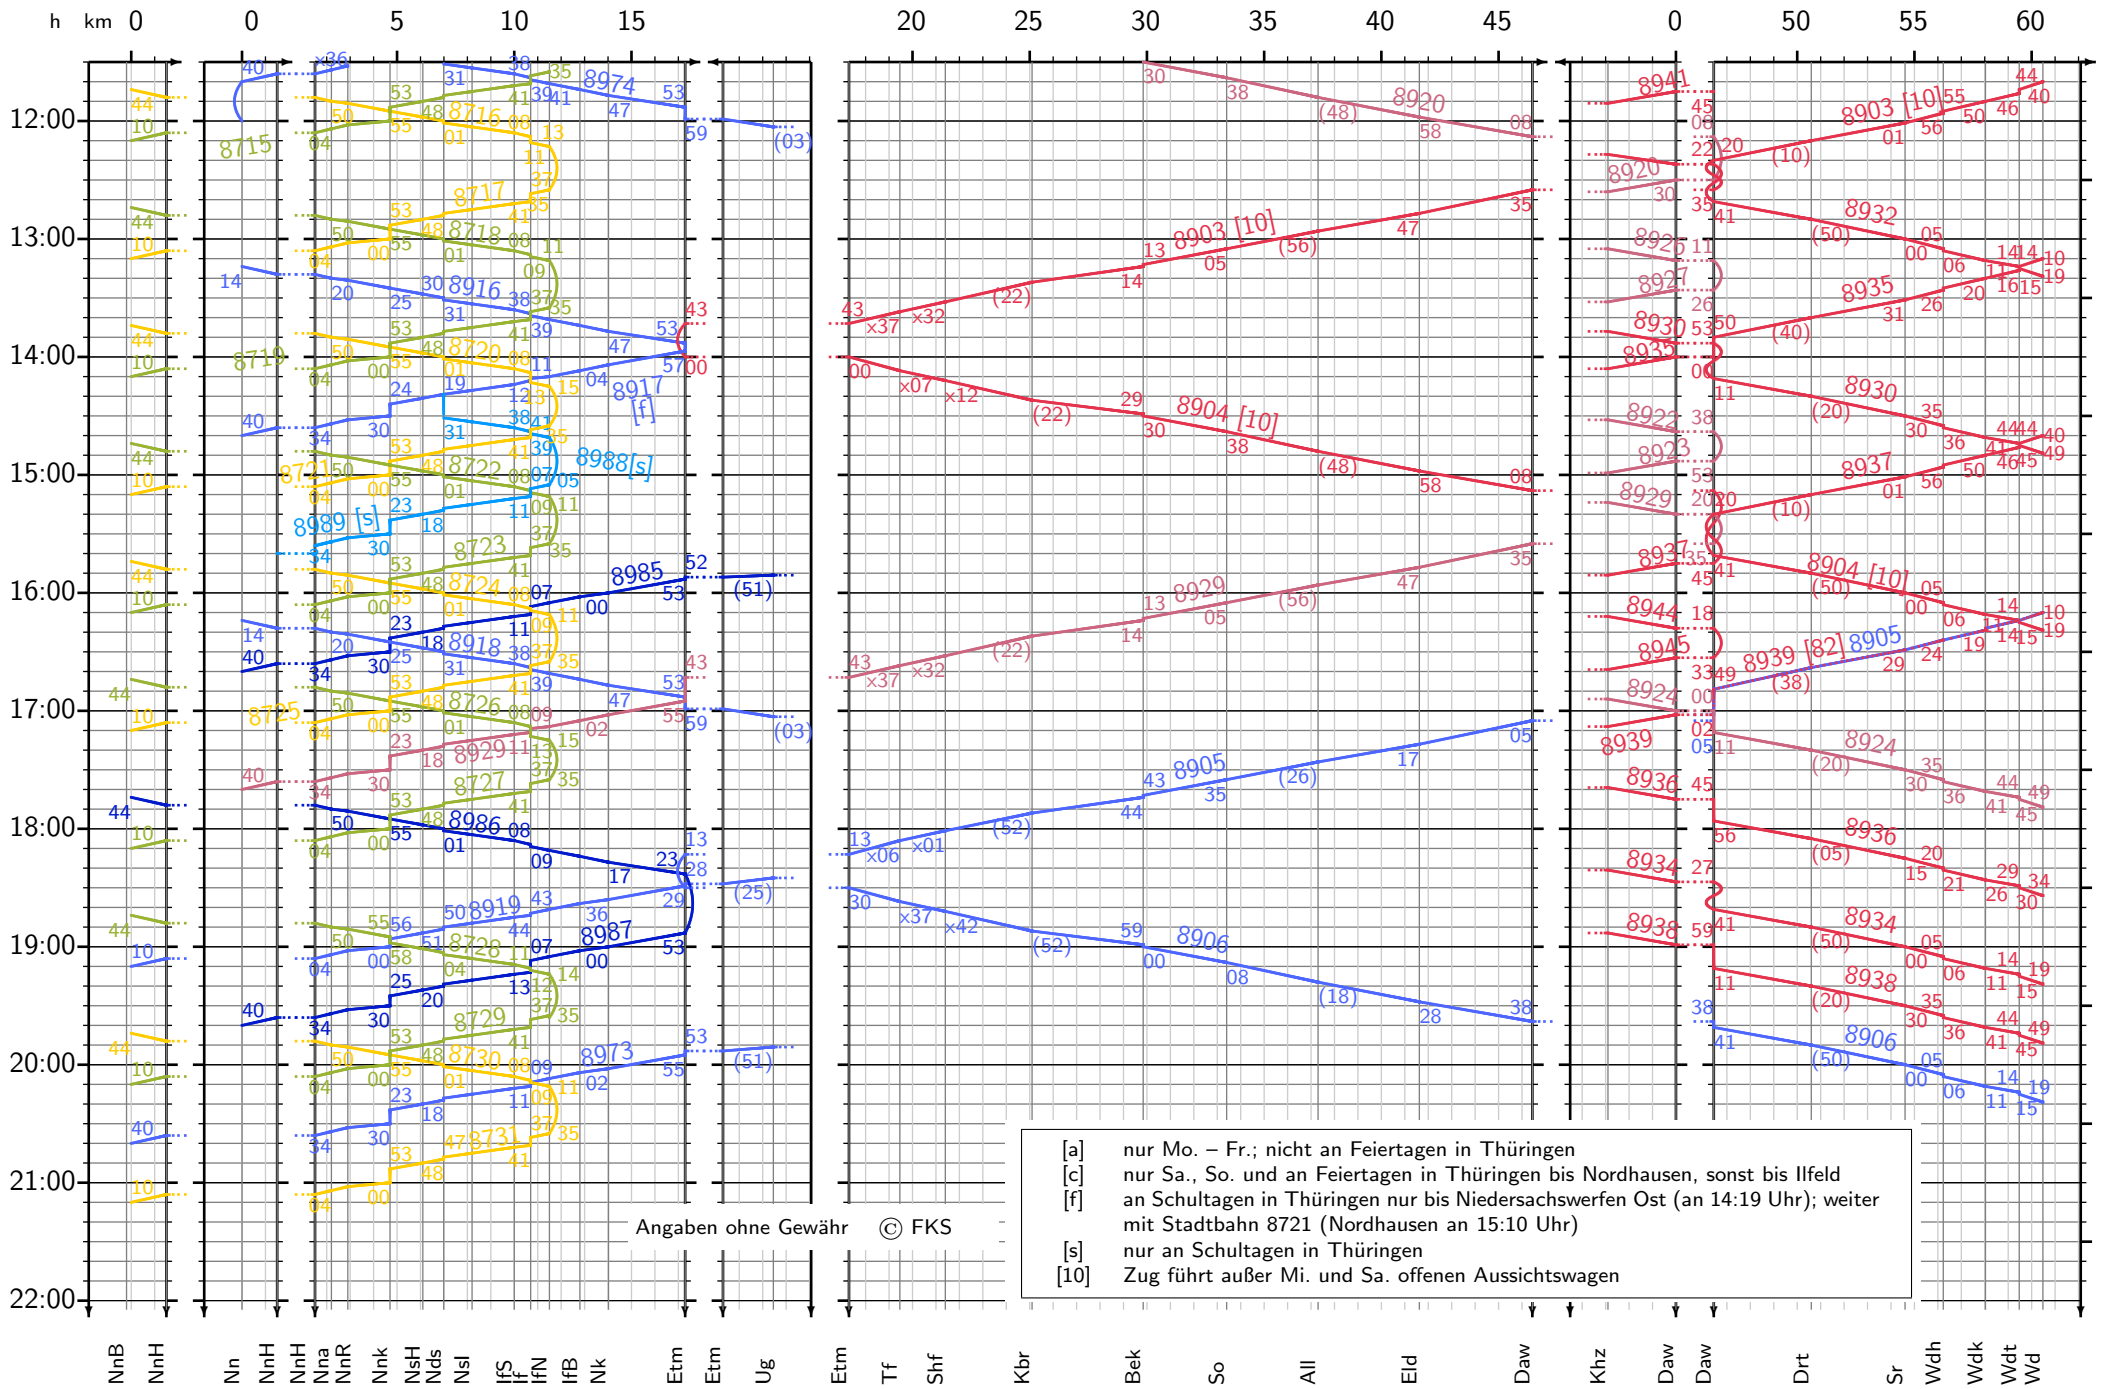

# Harzquerbahn

Nordhausen Nord – Eisfelder Talmühle – Drei Annen Hohne – Wernigerode

gültig vom 28. April bis 4. November 2007

- Dampfzug
- Dampfzug mit Imbiß-Wagen
- Triebwagen
- Triebwagen Mo – Fr
- Stadtbahnlinie 10
- Stadtbahnlinie 10 Mo – Fr

## Fahrplan der HSB

[a] nur Mo. – Fr.; nicht an Feiertagen in Thüringen  
 [c] nur Sa., So. und an Feiertagen in Thüringen bis Nordhausen, sonst bis Ilfeld  
 [f] an Schultagen in Thüringen nur bis Niedersachswerfen Ost (an 14:19 Uhr); weiter mit Stadtbahn 8721 (Nordhausen an 15:10 Uhr)  
 [s] nur an Schultagen in Thüringen  
 [10] Zug führt außer Mi. und Sa. offenen Aussichtswagen