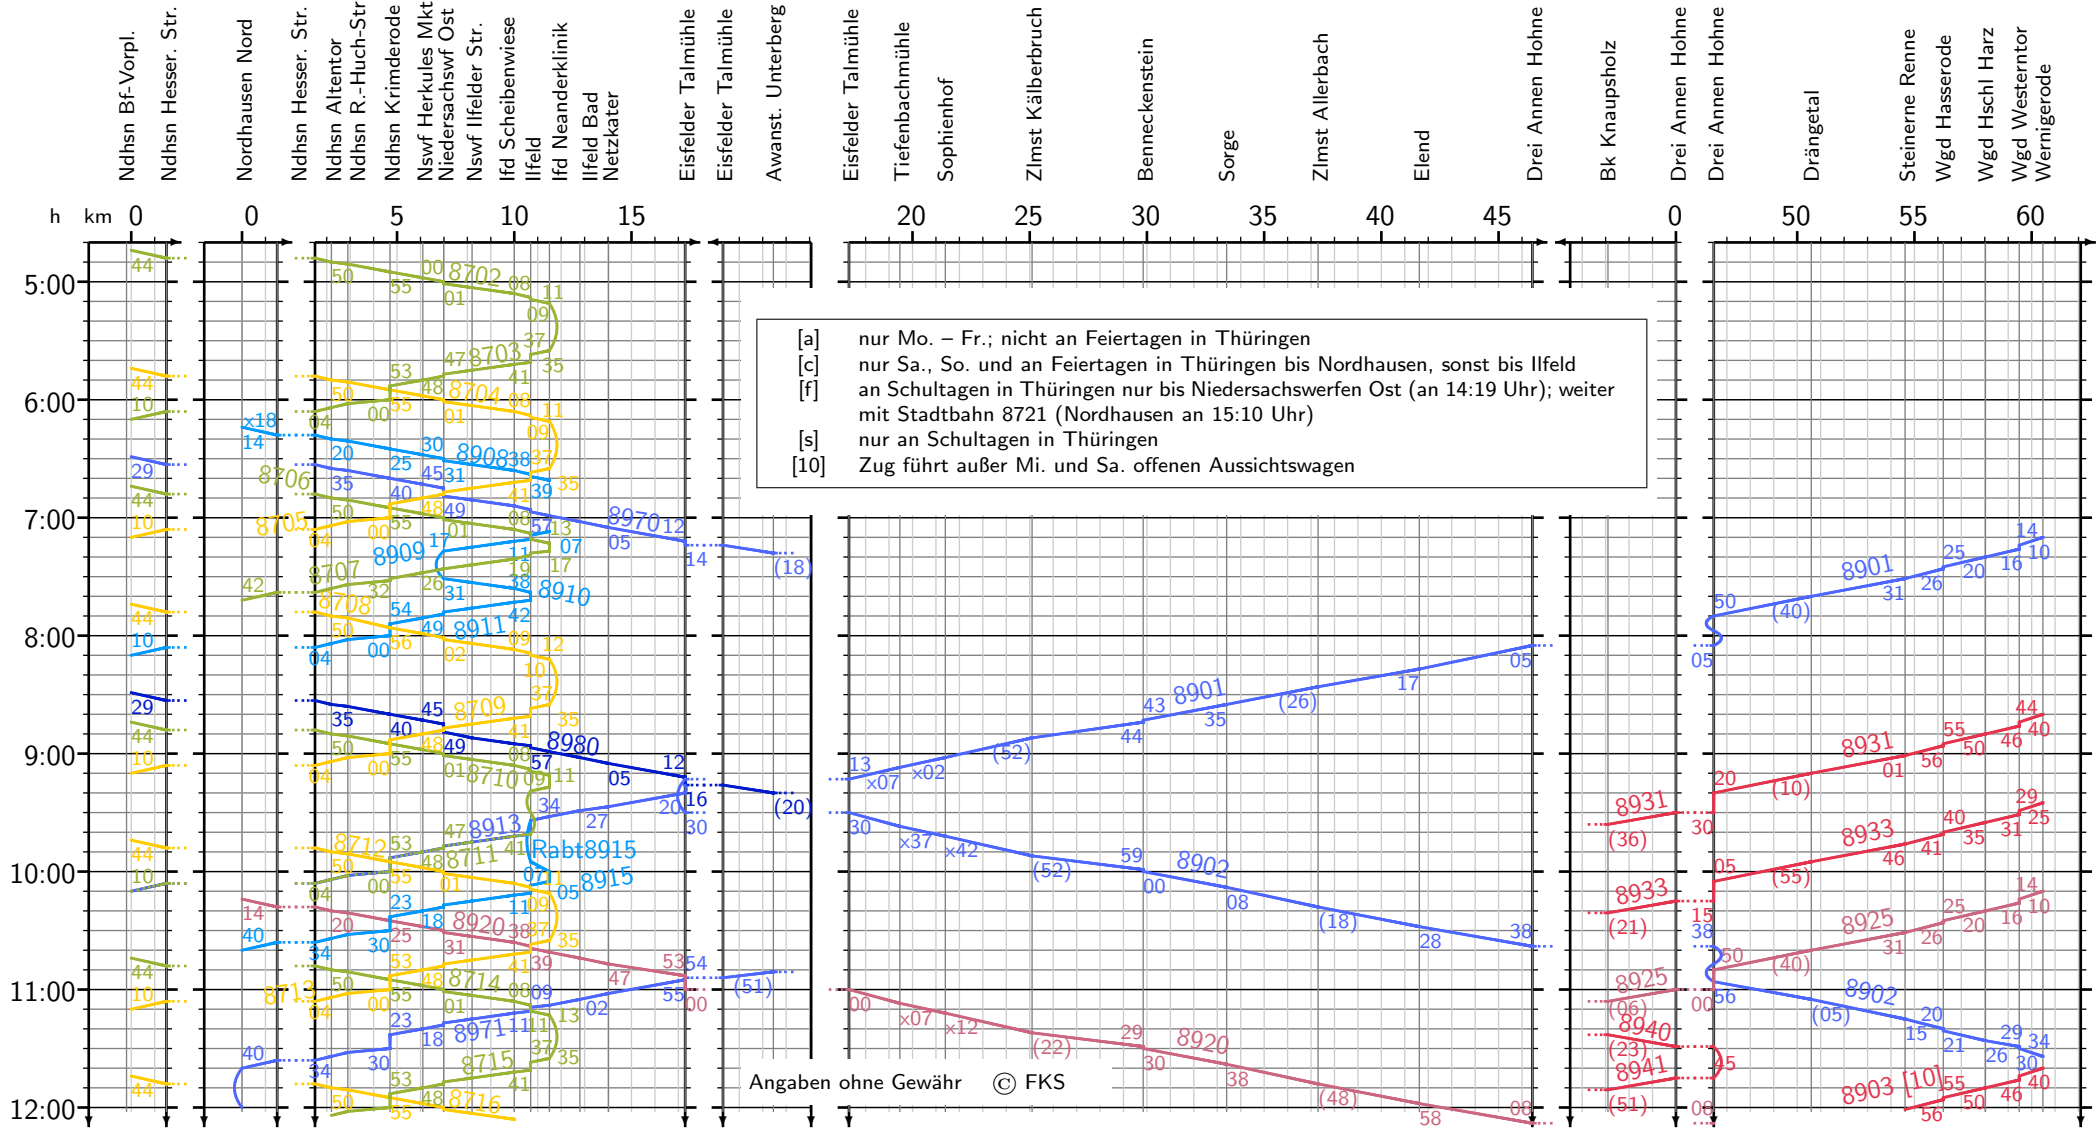

# Harzquerbahn

Nordhausen Nord – Eisfelder Talmühle – Drei Annen Hohne – Wernigerode

gültig vom 28. April bis 4. November 2007

- Dampfzug
- Dampfzug mit Imbiß-Wagen
- Triebwagen
- Triebwagen Mo – Fr
- Stadtbahnlinie 10
- Stadtbahnlinie 10 Mo – Fr

## Fahrplan der HSB

[a] nur Mo. – Fr.; nicht an Feiertagen in Thüringen  
 [c] nur Sa., So. und an Feiertagen in Thüringen bis Nordhausen, sonst bis Ilfeld  
 [f] an Schultagen in Thüringen nur bis Niedersachswerfen Ost (an 14:19 Uhr); weiter mit Stadtbahn 8721 (Nordhausen an 15:10 Uhr)  
 [s] nur an Schultagen in Thüringen  
 [10] Zug führt außer Mi. und Sa. offenen Aussichtswagen