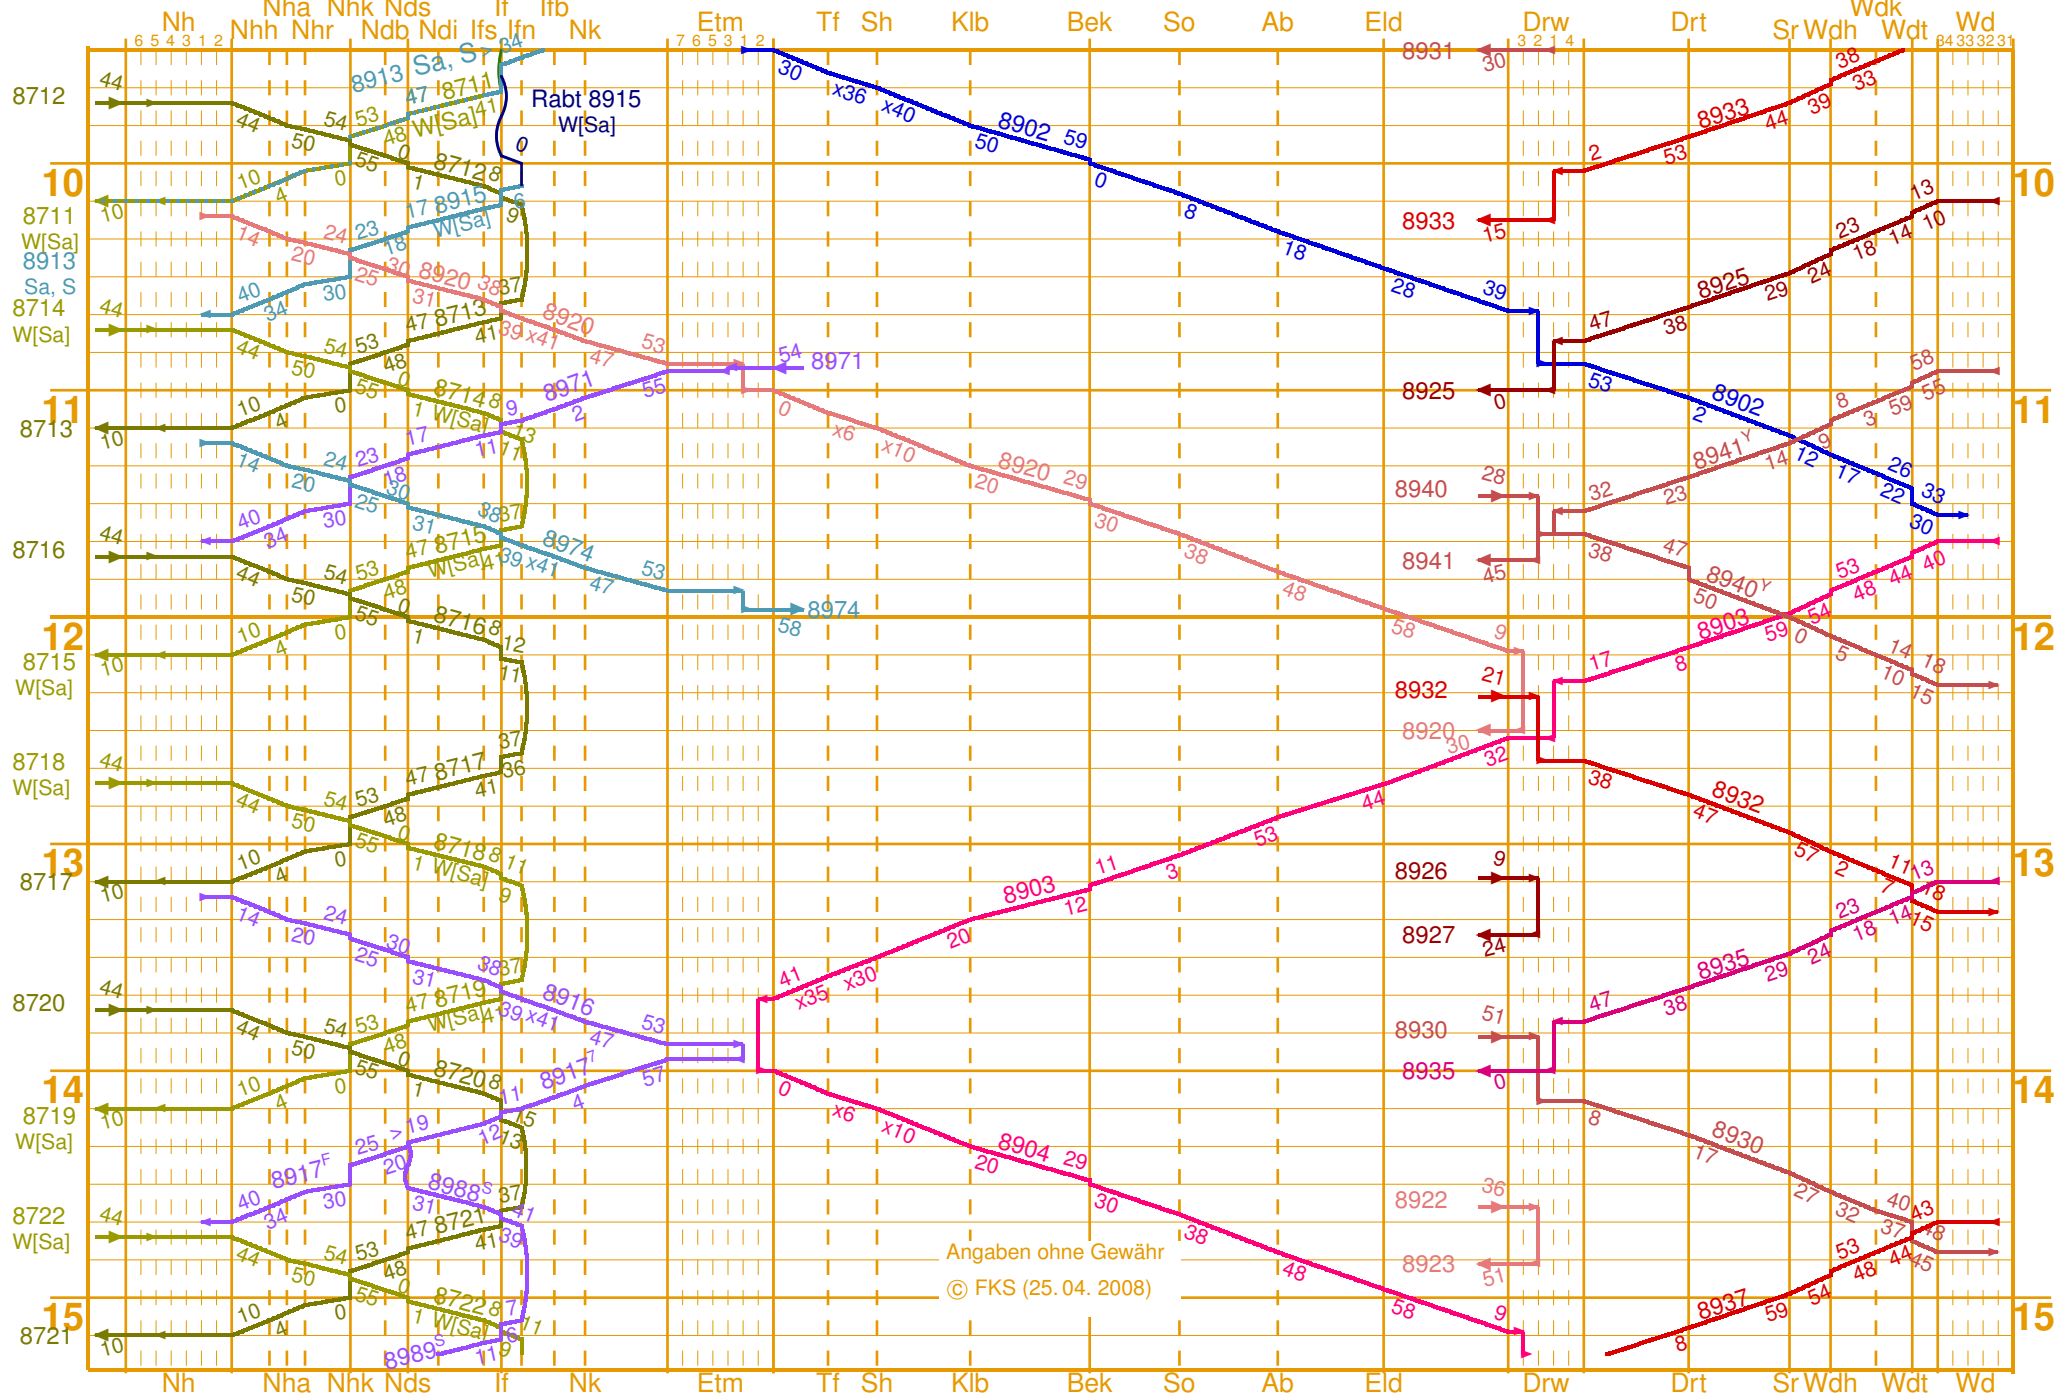

0.00	4.70	2.29	3.71	6.59
1.50				
2.90				
4.70				
6.10				
6.99				
8.20				
10.00				
10.70				
11.50				
12.80				
14.02				
17.29				

12.55	11.78	4.82
19.46		
21.4		
25.10		
29.84		
33.40		
37.30		
41.62		
46.44		

4.16	4.00	1.63	3.24	1.01
46.44				
50.60				
54.60				
56.23				
58.03				
59.47				
60.48				

M 1 : 300 000

Angaben ohne Gewähr
© FKS (25.04.2008)